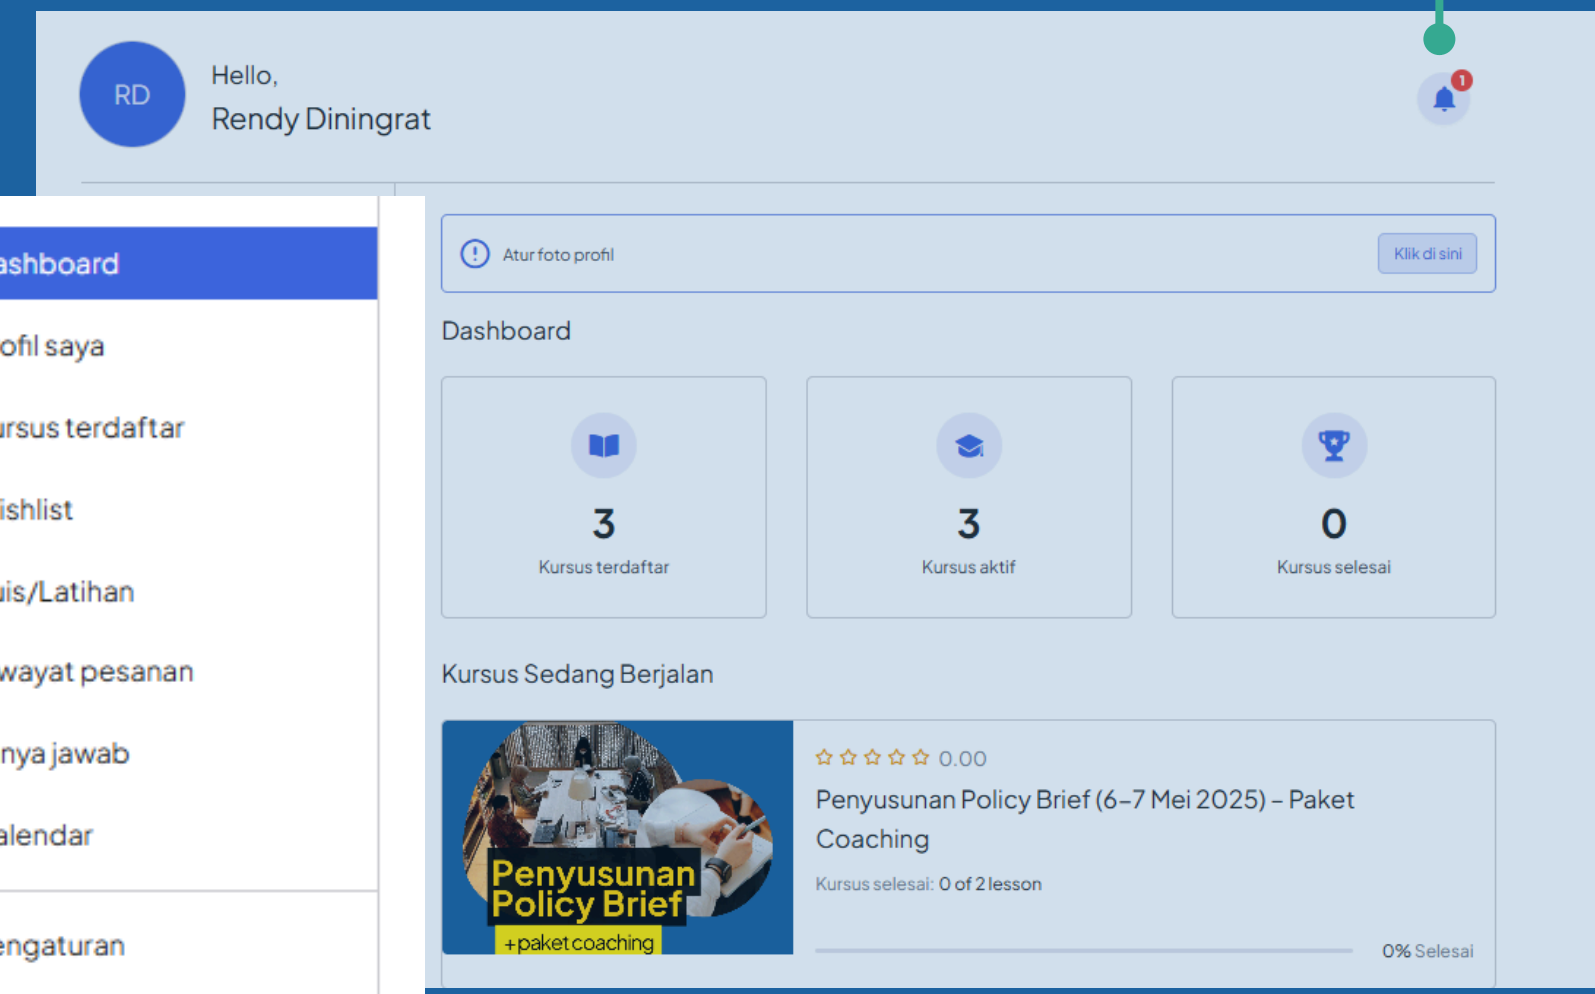

Dashboard Pembelajaran

1. Masuk (log-in) akun terdaftar dan klik ikon pada menu utama atau kunjungi slclab.id/dashboard.
2. Jelajahi berbagai fitur tersedia.

Cek notifikasi terbaru

Mulai pembelajaran pada pelatihan/ webinar terdaftar

Cek penugasan kelas pelatihan

Perbarui dan kelola profil

Keluar (log-out) akun

#BerdayaBerdampak