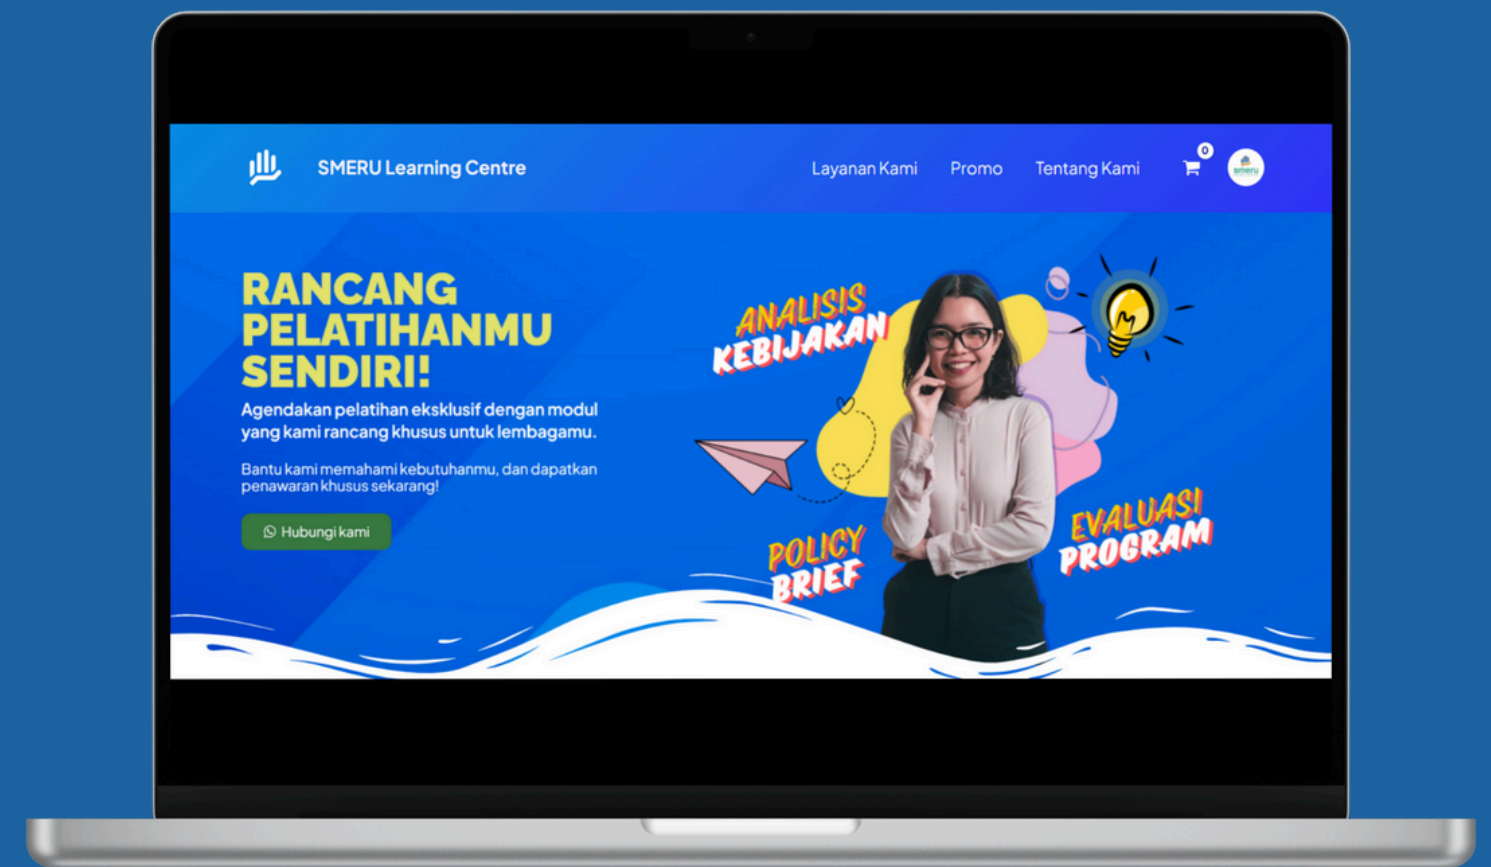

Panduan penggunaan **slclab.id**

Platform belajar SMERU Learning Centre

#BerdayaBerdampak

Navigasi

Daftar & Masuk (Log-in) Akun slclab.id/akun

Agenda Pelatihan/ Webinar slclab.id/layanan-kami

Pembayaran slclab.id/keranjang

Dashboard Pembelajaran slclab.id/dashboard

Pendaftaran Akun

1. Klik ikon  di bagian menu utama, atau kunjungi slclab.id/akun.
2. Di bagian akhir kotak *log-in*, pilih “[Daftar sekarang!](#)”.
3. Isi data profil sesuai form yang dibutuhkan.
4. Baca dan setuju [ketentuan layanan dan kebijakan privasi](#).
5. Klik “[Daftar](#)” dan verifikasi melalui email terdaftar.